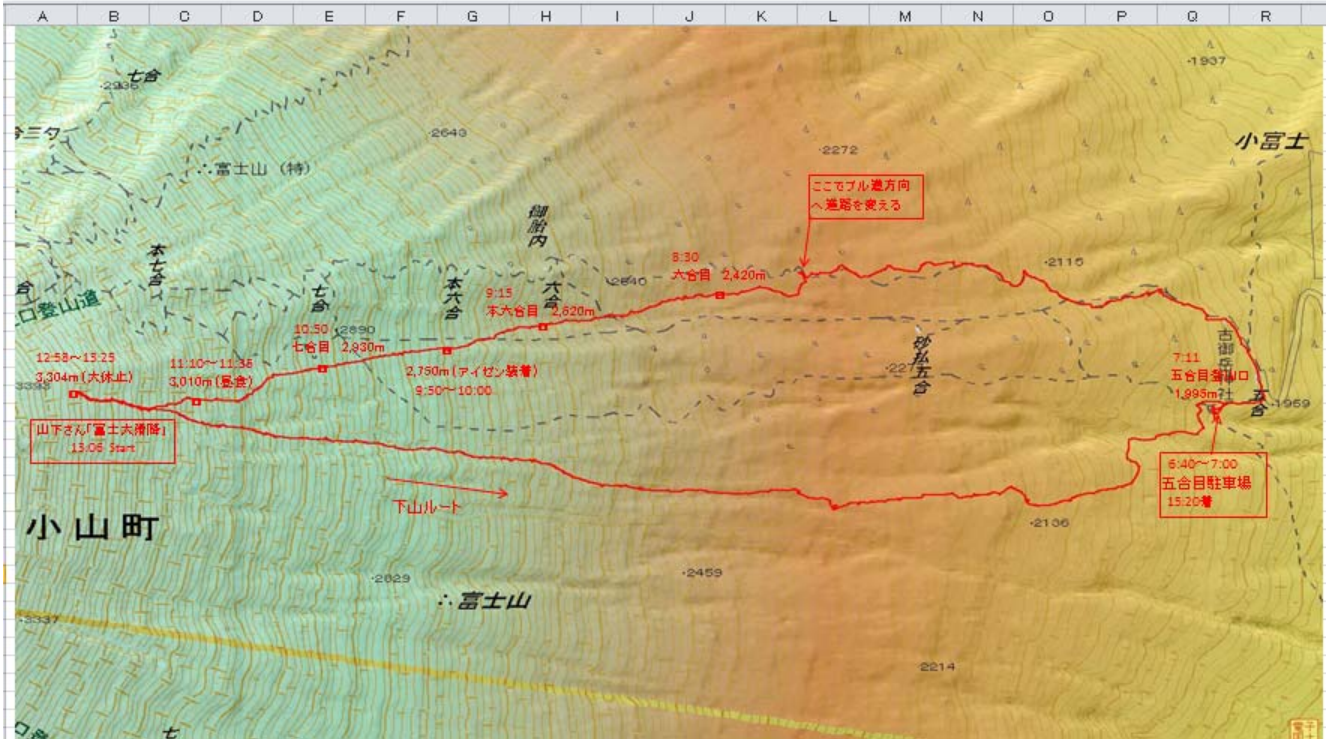

富士登山（須走口）足跡図

2012.5.26

富士登山（須走口）鳥瞰図